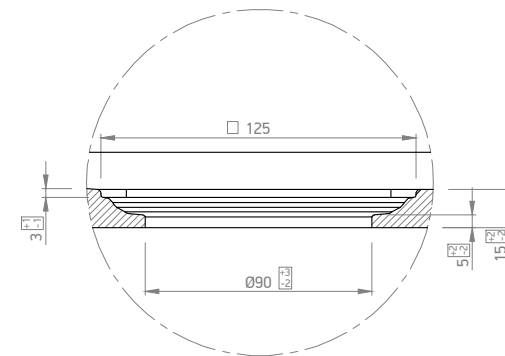

C 1:3

		Name:		
		DOLOMITE - 70x120		
		Item NR.:		
		80 7637 70 12 XX		
Material:	Finish:	Visible height:	Weight:	Scale:
MINERAL COMPOSITE	DOLOMITE - SLATE	3 cm	32 kg	1:10